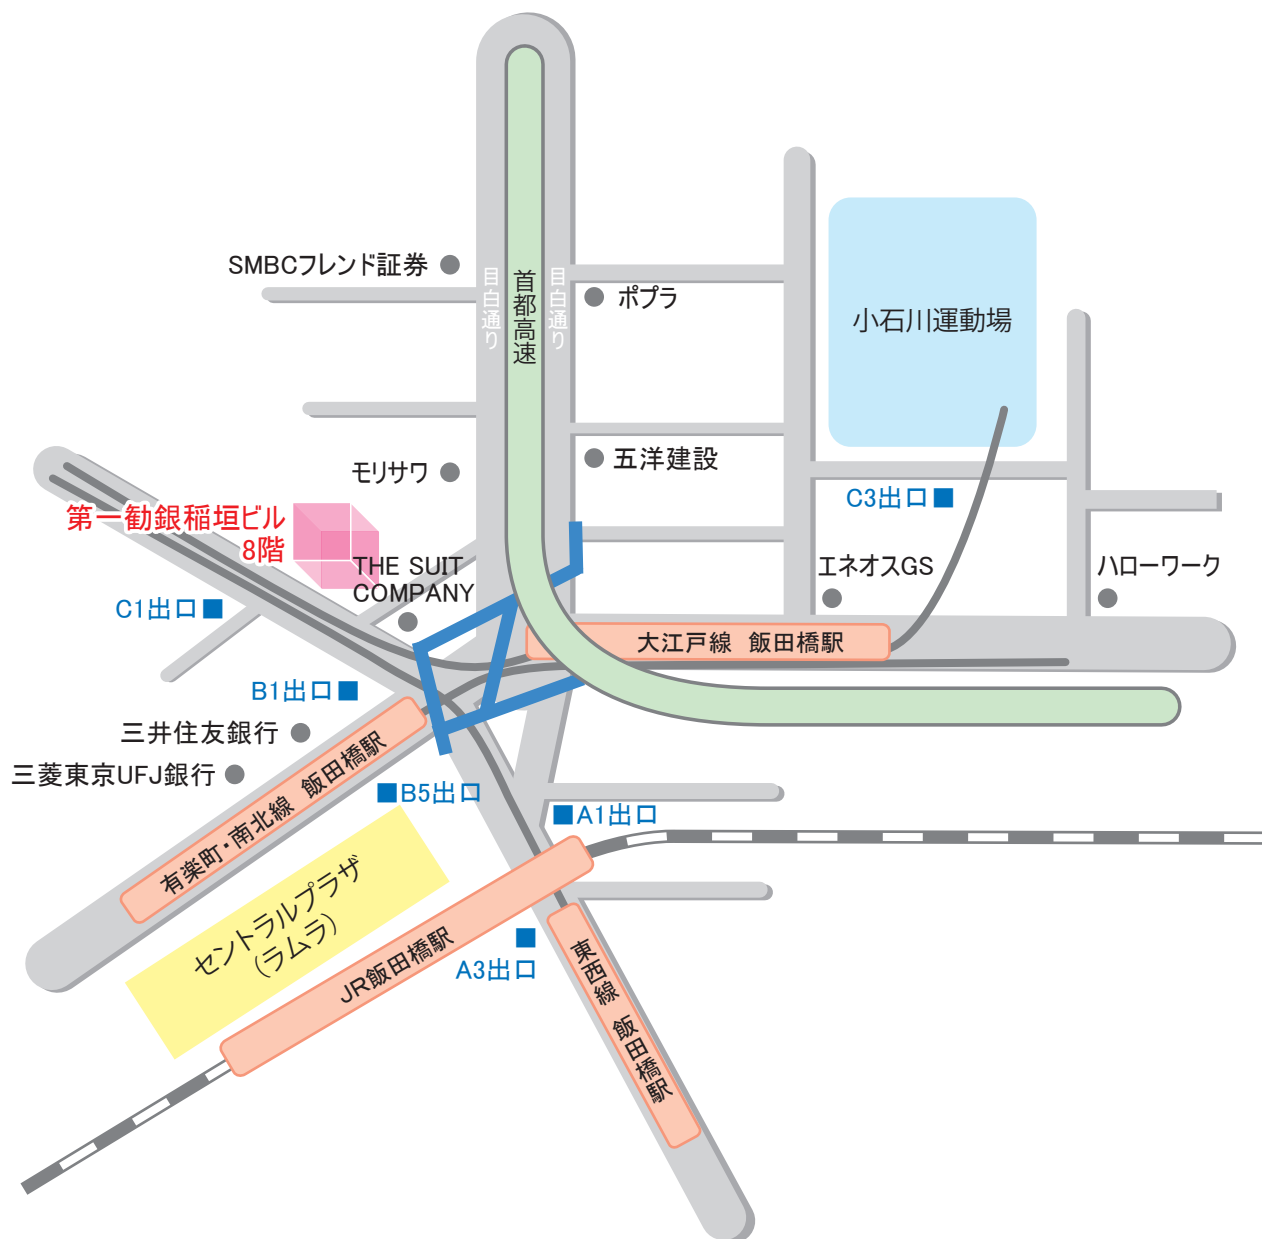

# イートリアル株式会社

〒162-0822 東京都新宿区下宮比町2-1 第一勧銀稲垣ビル8F

TEL:03(5225)9771 / FAX:03(5225)9776

1. JR 中央線・総武線 飯田橋駅 東口出口
2. 東京メトロ 有楽町線・南北線 飯田橋駅B1・B5出口
3. 東京メトロ 東西線 飯田橋駅 A3・A1出口
4. 都営地下鉄 大江戸線 飯田橋駅 C1出口

バーコード読み取り機能を搭載している携帯電話でご利用いただけます。